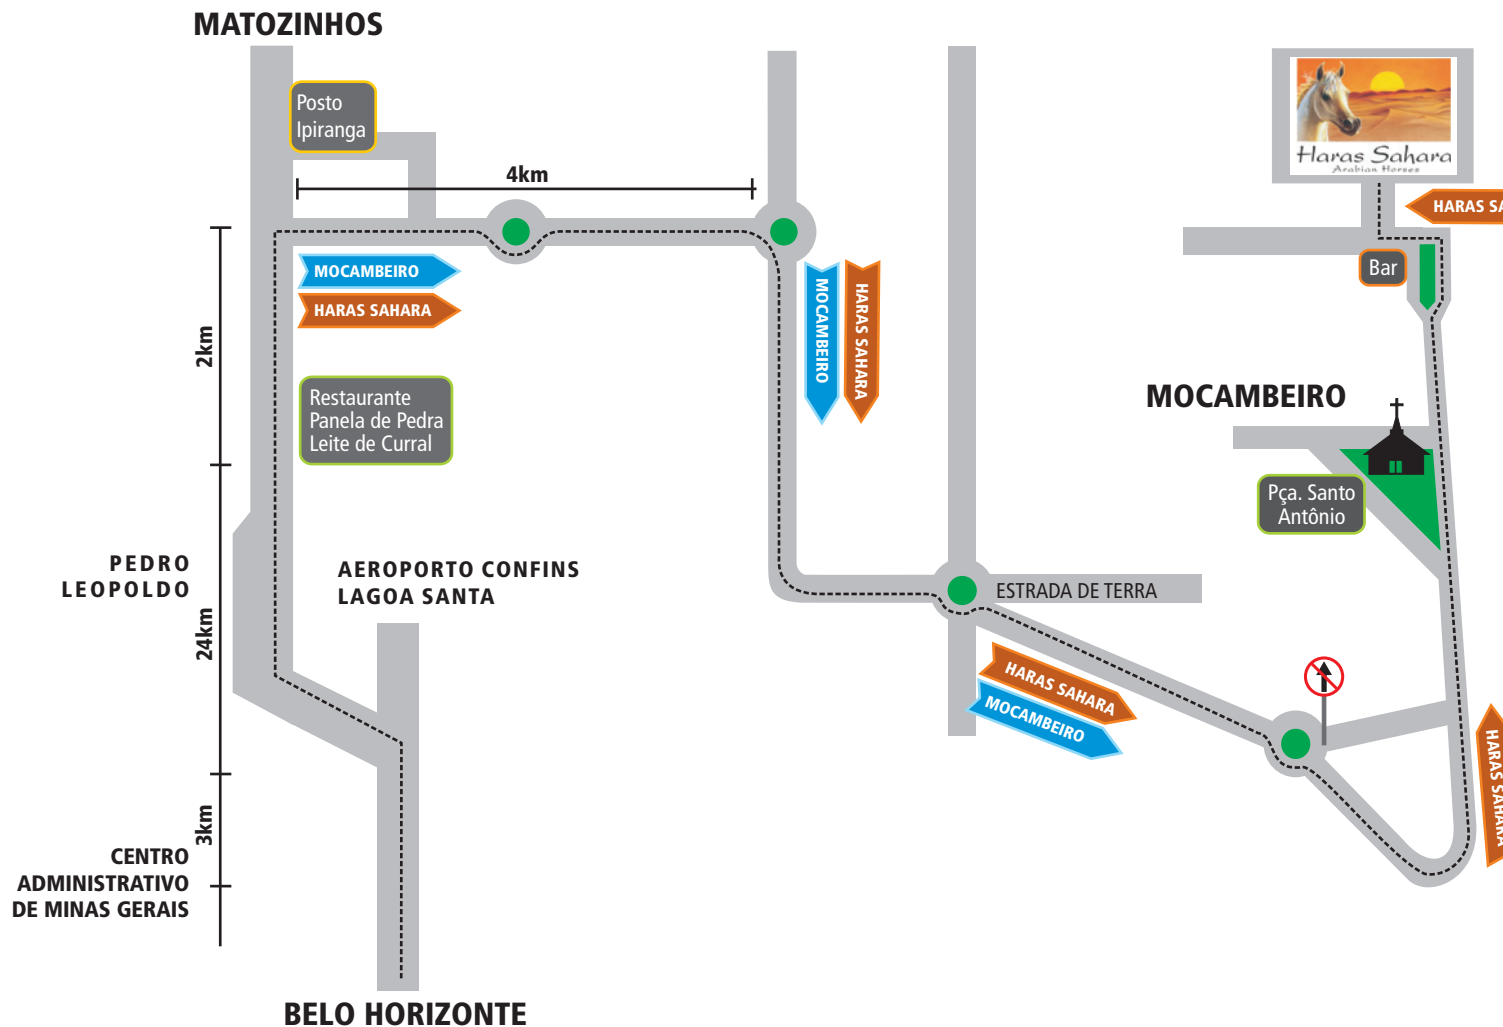

# MAPA DE LOCALIZAÇÃO HARAS SAHARA

1- Saída de Belo Horizonte, pela Linha Verde, sentido Pedro Leopoldo, Lagoa Santa e Aeroporto de Confins.

2- Aproximadamente 3km após o Centro Administrativo de MG, manter-se à esquerda sentido Pedro Leopoldo.

3- Seguir pela MG-424 por aproximadamente 26Km.

4- Aproximadamente 2km após o Restaurante Panela de Pedra entrar na avenida a direita seguindo na direção de Mocamboeiro.

5- Seguir na avenida até o término e na rotatória entrar a direita. (placas para Mocamboeiro e Haras Sahara).

6- Seguir a estrada asfaltada até a entrada em Mocamboeiro.

7- Siga em frente, passe pela praça com a igreja e mais uma vez seguindo a sinalização, vire a esquerda no final da rua após letreiro.

8- Vire imediatamente a direita e já estará na estrada do Haras Sahara. Basta ir em frente.